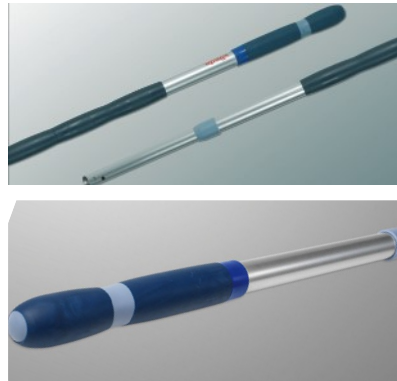

Swep Säättövarret

Toimiva ja ergonominen - palkittua muotoilua

reddot design award
winner 2006

Käyttöalue:

Swep säättövarret soveltuvat sekä Swep Classic että Duo - järjestelmän kehyksiin, teräväkuivaimiin, Padmaster-pesimiin sekä UltraSpeed-järjestelmän kehykseen.

Säättövarsi on aina ergonominen käyttäjälle kuin käyttäjälle ja eri tehtäviin. Lyhyt säättövarsi mahdollistaa taso- ja pystypintojen ergonomisen puhtaanpidon.

Tuotokuvaus/materiaali:

Alumiinivarsi on kestävä ja kevyt ja pitkän säättövarren tartuntaosa mahdollistaa ergonomisen ja pitävän otteen. Portaaton säätö helposti ja nopeasti yhdellä kädellä. Pitkä varren tartuntaosa mahdollistaa vaihtelevat käden asennot ja varren muotoilu mahdollistaa ergonomisen ja pitävän otteen. Ylemmässä kädensijassa luistonestävä materiaali. Kestää autoklaavauksen. Värikoodattu.

Tekninen seloste: Varsi kestävä ja kevyttä alumiinia. Kädensijat TPE:tä ja polypropyleenia, muoviosat polypropyleenia.

Hyödyt asiakkaalle:

- **Ergonomia:** Ergonomisesta muotoilustaan palkittu säättövarsi mahdollistaa aina ergonomisen työskentelyasennon sekä pitävän kädensijan ansiosta vähäisen puristusvoiman käytön.
- **Monikäyttöisyys:** Portaattomasti säädettävä varsi soveltuu kaikille käyttäjille ja kaikille käyttöalueille sekä useille Vileda Professionalin välineille.
- **Taloudellisuus:** Kestävästä, laadukkaasta materiaaleista valmistettu välinevarsi kestää käytössä pitkään.